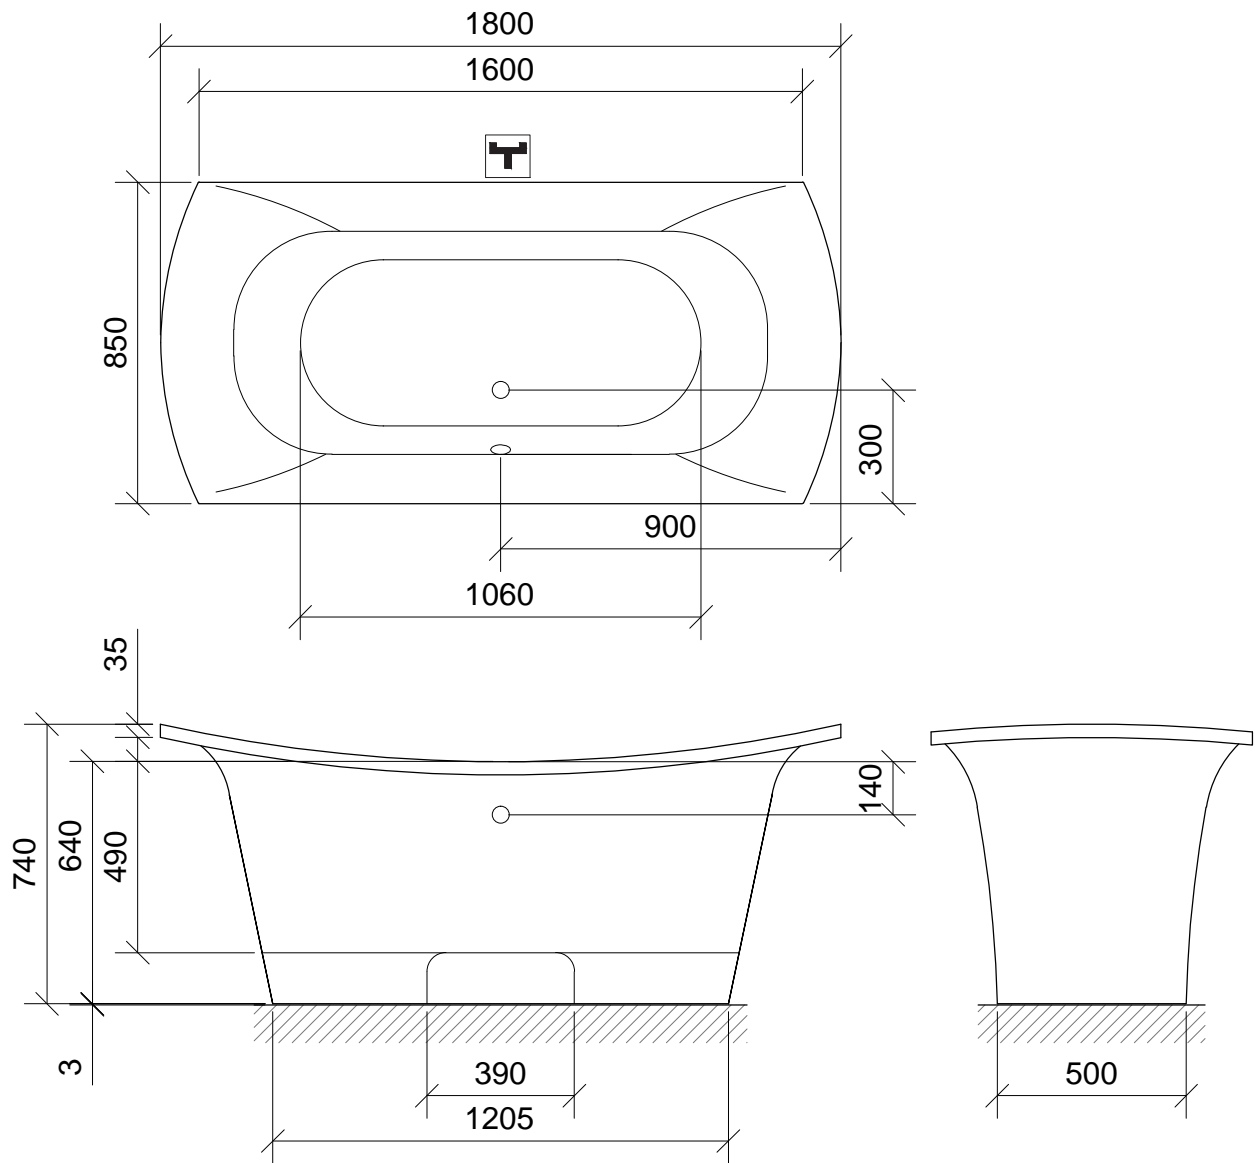

AKMENS MASAS VANNA
CAST STONE BATHTUB
ВАННА ИЗ ЛИТОГО КАМНЯ

BEL CANTO

maisītājkrāns no sienas vai no grīdas
wall mounted mixer or floor mixer
смеситель со стены или напольный

www.paa.lv
www.paabaths.com

1800x850x740
V: 245l
m: 98kg

M 1:20

LV: pieļaujamās garuma un platuma robežnovirzes: līdz 1m +/-5mm, virs 1m -5/+10mm
ENG: the tolerated error of dimensions for 1m is +/-5mm, above 1m -5/+10mm
RUS: допустимые изменения границ длины и ширины до 1м +/-5мм, более 1м -5/+10мм